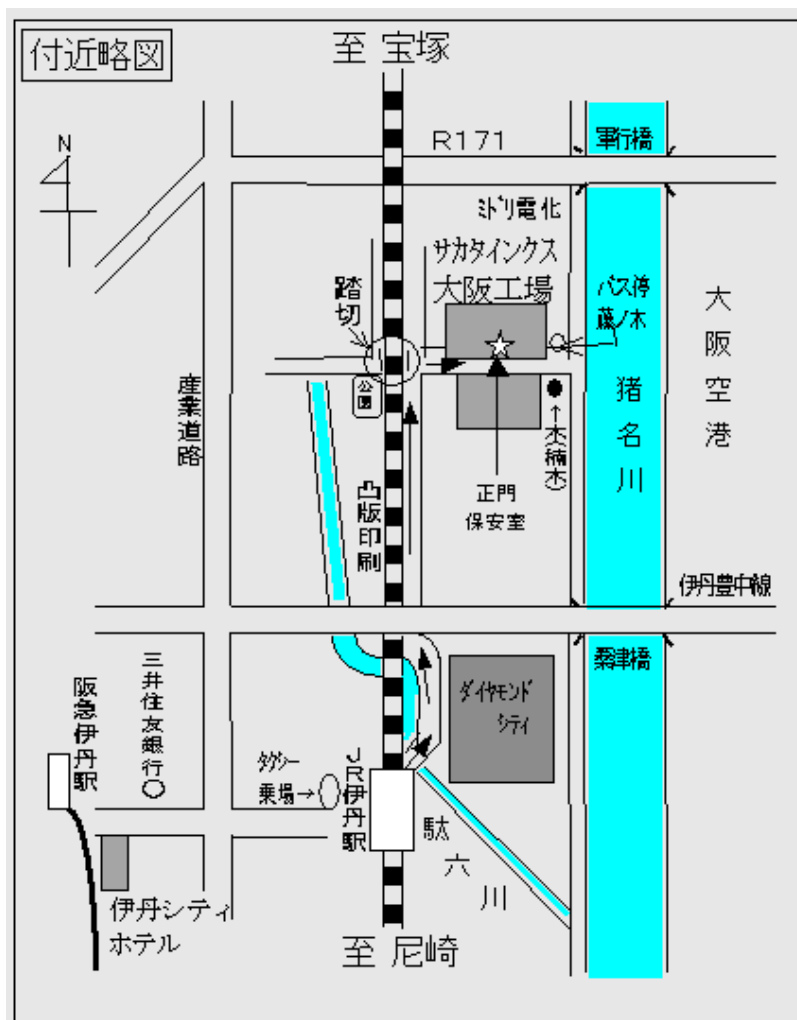

平素は格別のお引立てを賜り、厚くお礼申し上げます。

サカタックスエンジニアリング(株)大阪事業所の地図です。

御来所をお待ち致しております。

サカタックスエンジニアリング株式会社

〒664-8507

兵庫県伊丹市北河原4-1-12 サカタックス(株)大阪工場内

TEL 072-785-7746 FAX 072-785-7729

交通案内

伊丹駅東口下車、出口を左へ、川沿いから線路沿いに約700m進み、JR線の踏み切りを渡らずに右折(徒歩約10分)

タクシーの場合

伊丹駅西口下車、「サカタックス」とご指示ください。(約5分)

大阪空港からタクシーの場合

大阪空港地下道を通り、桑津橋を渡ってすぐの信号を右折。川沿い約300mで大きな木がある道を左折してください。(約15分)